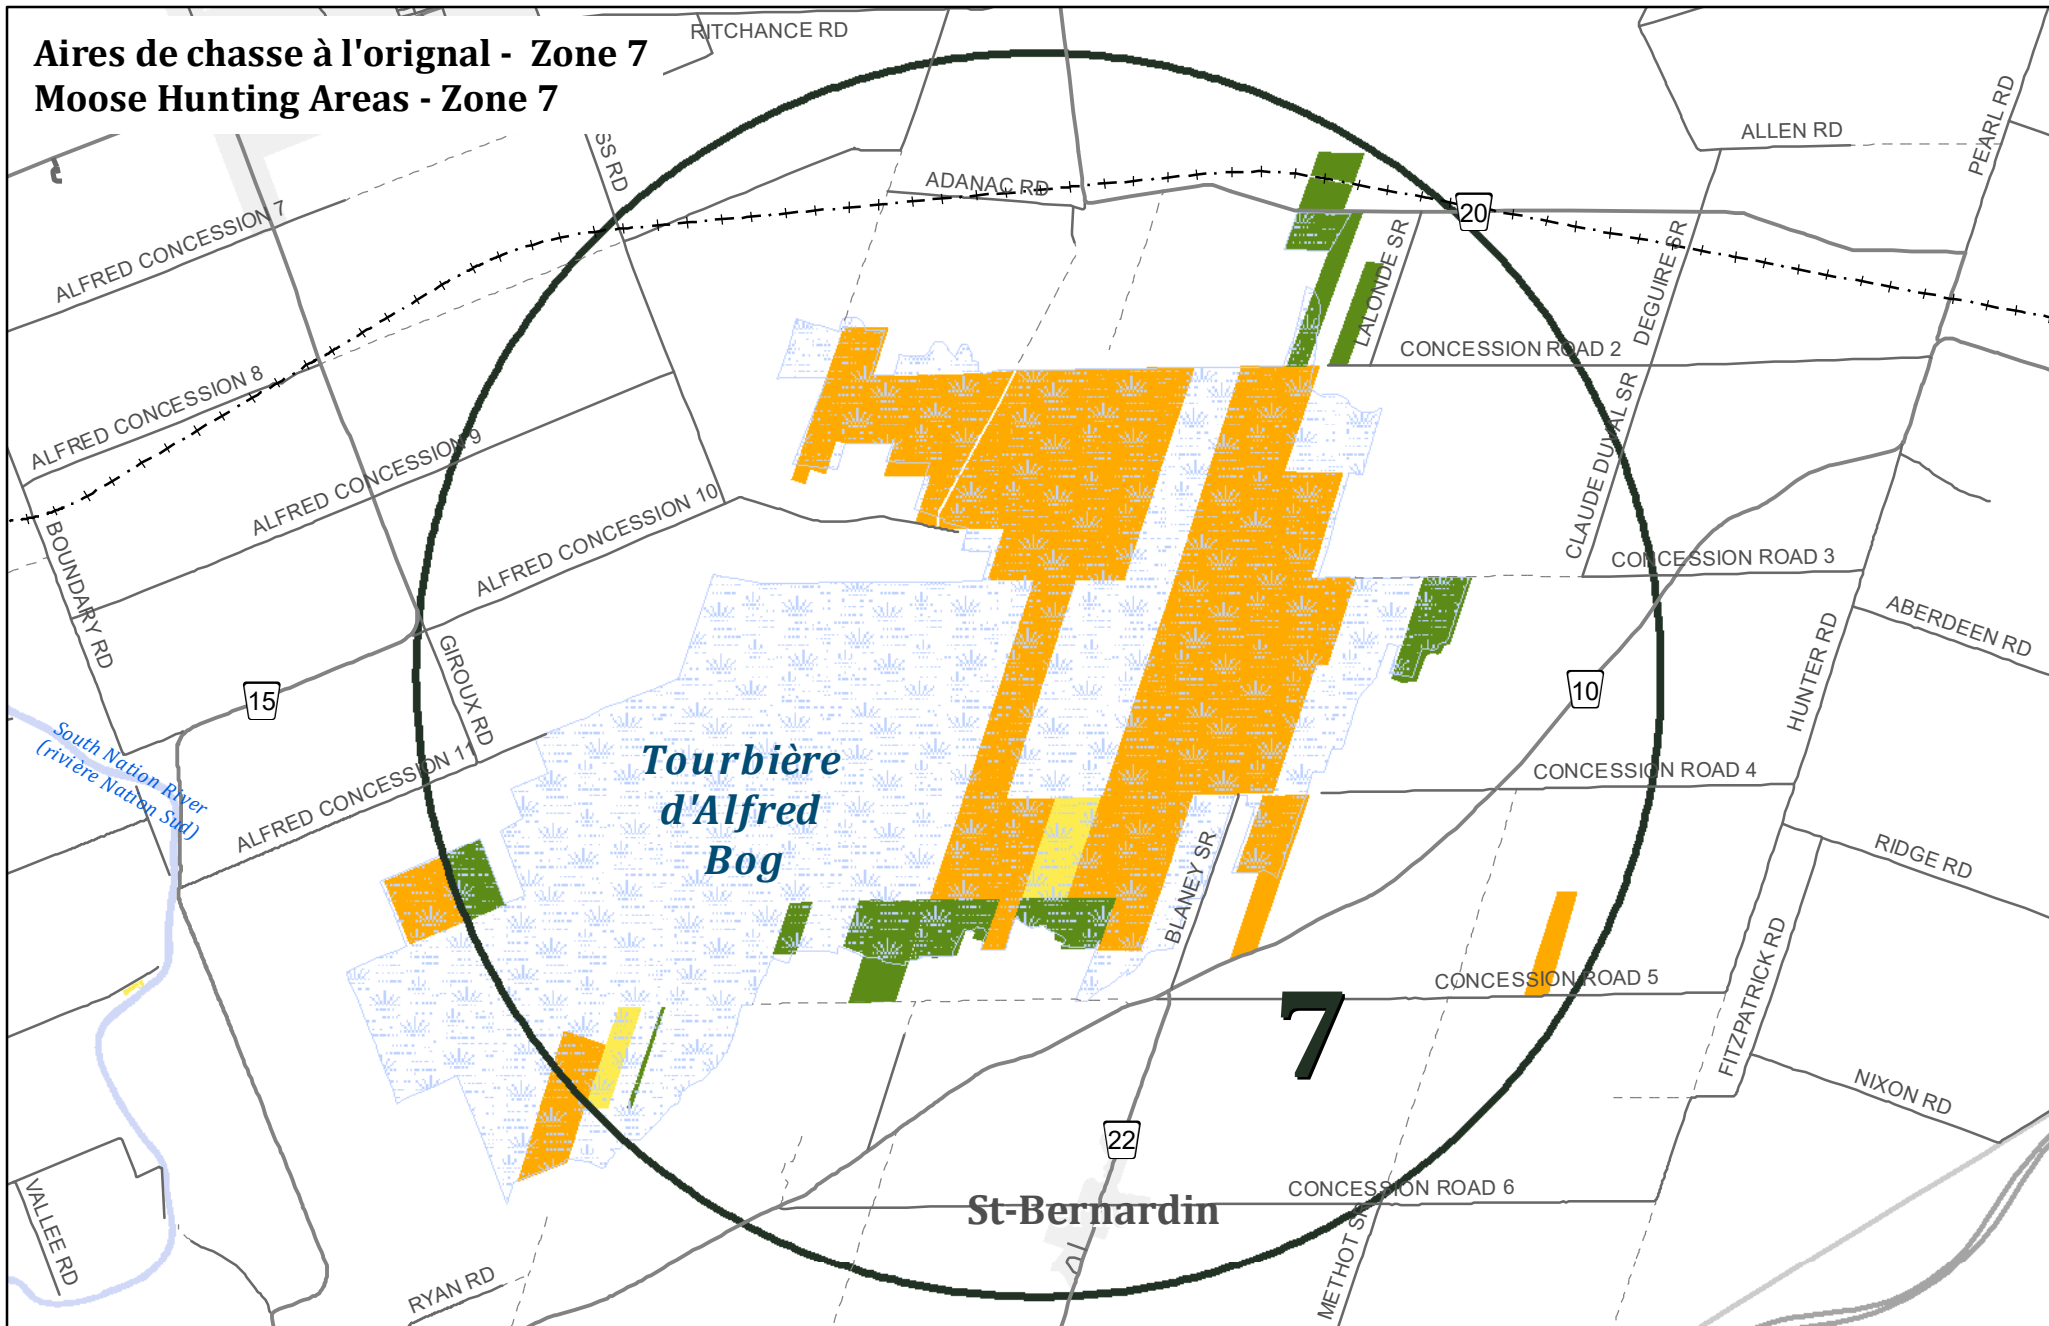

Aires de chasse à l'original - Zone 7
Moose Hunting Areas - Zone 7

0 1 2 4 Km

Légende - Legend

- Aire de chasse à l'original (terrain CUPR) - Moose Hunting Area (UCPR land)
- Autre terrain CUPR - Other UCPR land
- Terre de la Conservation de la Nation Sud - South Nation Conservation Land
- Terre de la Couronne - Crown Land
- Zone d'interdiction d'utilisation d'arme à feu - No discharge of Firearm Zone

Forêt Larose Forest

Aires de chasse à l'original - UGF 65
Moose Hunting Areas - WMU 65

DATE: 5/6/2021
REF: FL1820