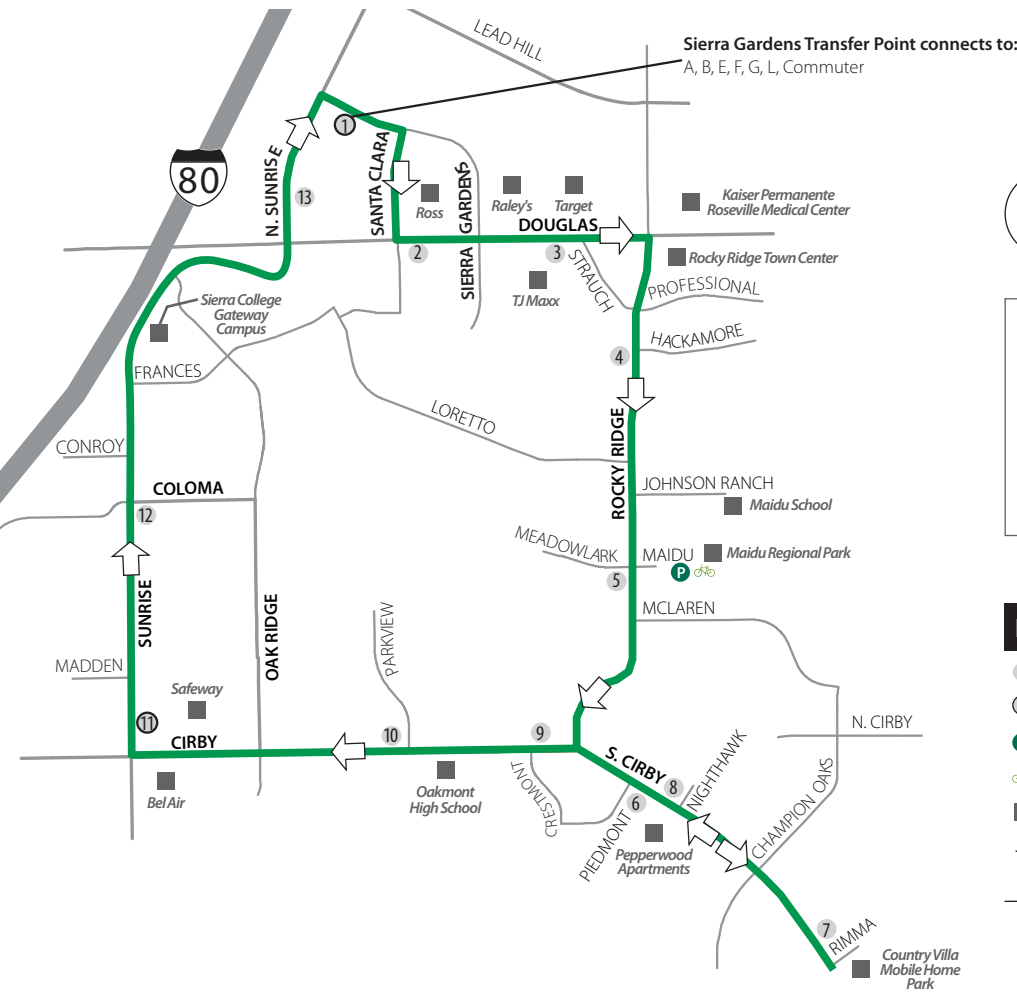

16 LOCAL ROUTE C • Rocky Ridge, Cirby, Sunrise, Sierra Gardens

**TEMPORARY
TIME
CHANGES
DUE TO
COVID-19
EFFECTIVE
MAY 26,
2020**

1	2	3	4	5	6	7	8	9	10	11	12	13	1
DEPART Sierra Gardens Transfer Point	Douglas at Santa Clara	Douglas before Strauch	Rocky Ridge at Hackamore	Rocky Ridge at Meadowlark	S. Cirby past Piedmont	S. Cirby past Rimma	S. Cirby at Nighthawk	Cirby at Rocky Ridge	Cirby at Parkview	DEPART Sunrise at Cirby	Sunrise before Coloma	N. Sunrise past Douglas	ARRIVE Sierra Gardens Transfer Point
6:30 am	--	--	--	--	--	--	--	--	--	6:44 am	--	--	6:53 am
7:30	--	--	--	--	--	--	--	--	--	7:44	--	--	7:53
8:30	--	--	--	--	--	--	--	--	--	8:44	--	--	8:53
9:30	--	--	--	--	--	--	--	--	--	9:44	--	--	9:53
10:30	--	--	--	--	--	--	--	--	--	10:44	--	--	10:53
11:30	--	--	--	--	--	--	--	--	--	11:44	--	--	11:53
12:30 pm	--	--	--	--	--	--	--	--	--	12:44 pm	--	--	12:53 pm
1:30	--	--	--	--	--	--	--	--	--	1:44	--	--	1:53
2:30	--	--	--	--	--	--	--	--	--	2:44	--	--	2:53
3:30	--	--	--	--	--	--	--	--	--	3:44	--	--	3:53
4:30	--	--	--	--	--	--	--	--	--	4:44	--	--	4:53
5:30	--	--	--	--	--	--	--	--	--	5:44	--	--	5:53
6:30	--	--	--	--	--	--	--	--	--	6:44	--	--	6:53

Monday–Friday
service operates
every hour,
6:30 a.m. – 6:53 p.m.

This route does not
operate on weekends.

Legend

- 1 Bus Stop
- ① Timed Stop
- P Park & Ride Lot
- 🚲 Bike Lockers
- Popular destinations
- Stop made by request

P.M. times shown in **bold**